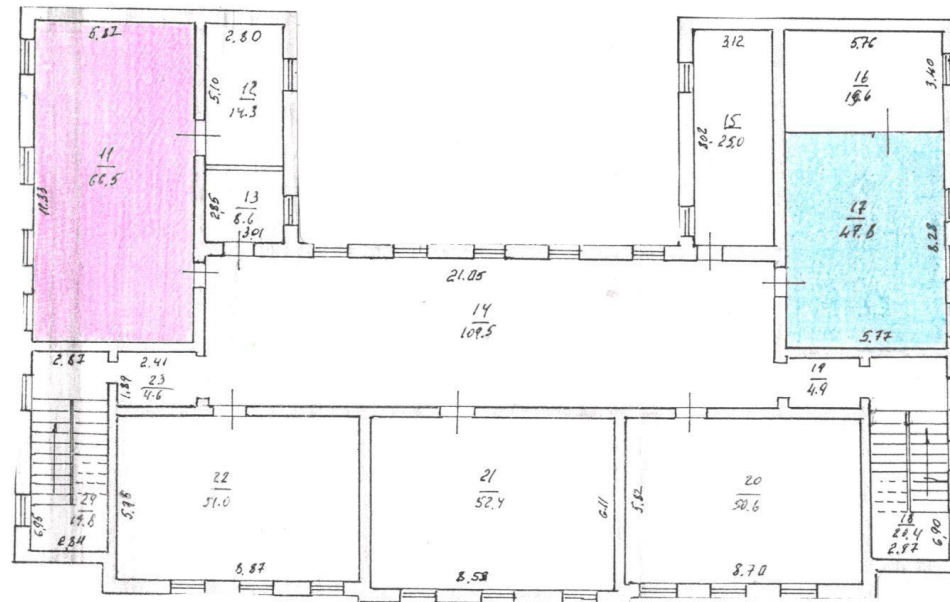

ТОЧКА РОСТА

Типовой проект зонирования Центров «Точка роста»

физико-технологическая лаборатория

химико-биологическая лаборатория